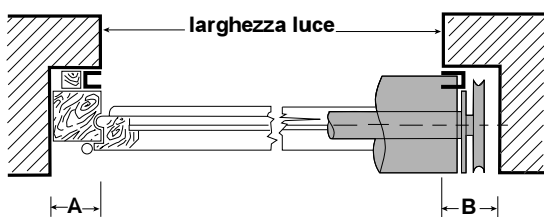

OFFICINE LOCATI
MONZA

Tapparelle di sicurezza

acciaio zincato - tinte RAL

DATI DA COMUNICARE

- 1) Larghezza ed altezza luce
- 2) Con o senza feritoie
- 3) Manuale o motorizzata
- 4) Colore RAL, se richiesto

GUIDE OLTRE LUCE

GUIDE IN LUCE

Spazi laterali necessari nel cassonetto:

- manovra con cinghia, motoriduttore, riduttore:

A = cm.4, **B** = cm.12

- manovra con cinghia e molla di compensazione:

A = cm.14, **B** = cm.12

Guide zincate da mm. 22 x 20 x 22 o mm. 36 x 20 x 36

Le tapparelle in acciaio zincato spessore 7/10 garantiscono la massima sicurezza grazie al ricciolo avvolgente antiscasso.

Dettaglio con feritoie, fermi laterali e catenacci in acciaio zincato.