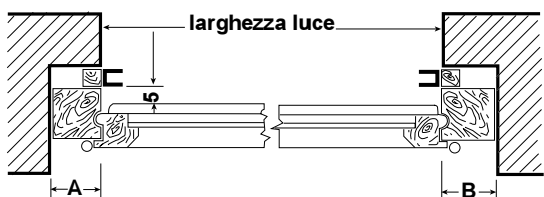

OFFICINE LOCATI
MONZA

Tapparelle di sicurezza

acciaio zincato - tinte RAL

DATI DA COMUNICARE

- 1) Larghezza ed altezza luce
- 2) Con o senza feritoie
- 3) Manuale o motorizzata
- 4) Colore RAL, se richiesto

GUIDE OLTRE LUCE

GUIDE IN LUCE

Spazi laterali necessari nel cassonetto:

- manovra con cinghia, motoriduttore, riduttore:

A = cm.4, **B** = cm.12

- manovra con cinghia e molla di compensazione:

A = cm.14, **B** = cm.12

Guide zincate da mm. 22 x 20 x 22 o mm. 36 x 20 x 36

Le tapparelle in acciaio zincato spessore 7/10 garantiscono la massima sicurezza grazie al ricciolo avvolgente antiscasso.

Dettaglio con feritoie, fermi laterali e catenacci in acciaio zincato.