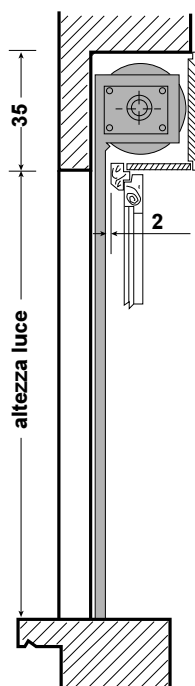

GUIDE OLTRE LUCE

GUIDE IN LUCE

Spazi laterali necessari nel cassonetto:

- manovra con cinghia, motoriduttore, riduttore:

A = cm.4, **B** = cm.12

- manovra con cinghia e molla di compensazione:

A = cm.14, **B** = cm.12

Guide zincate da mm. 22 x 20 x 22 o mm. 36 x 20 x 36

Le tapparelle in acciaio zincato spessore 7/10 garantiscono la massima sicurezza grazie al ricciolo avvolgente antiscasso.

Dettaglio con feritoie, fermi laterali e catenacci in acciaio zincato.

Sopra la zincatura si effettua su richiesta la verniciatura a fuoco con polveri epossidiche nelle tinte RAL.

acciaio zincato Le tapparelle in acciaio zincato spessore 7/10 sono applicabili su ogni tipo di finestra senza modifiche alla struttura ed al sistema di sollevamento esistenti; sono quindi indispensabili per la protezione di abitazioni ed uffici. Le rightature orizzontali con passo mm 35 le rendono esteticamente simili a quelle in plastica o legno.