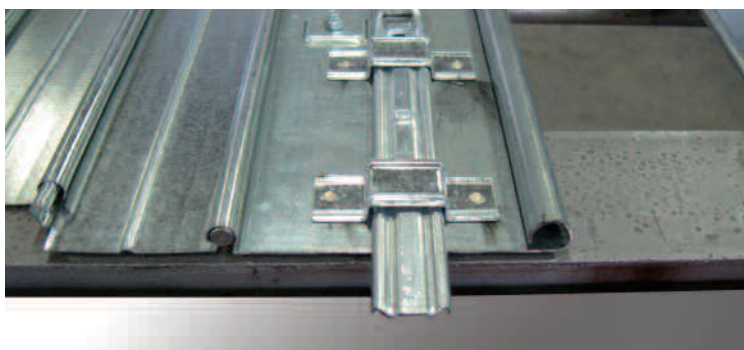

Guide zincate da mm. 22 x 20 x 22 o mm. 36 x 20 x 36

Le tapparelle in acciaio zincato spessore 7/10 garantiscono la massima sicurezza grazie al ricciolo avvolgente antiscasso.

Dettaglio con feritoie, fermi laterali e catenacci in acciaio zincato.

Sopra la zincatura si effettua su richiesta la verniciatura a fuoco con polveri epossidiche nelle tinte RAL.

acciaio zincato Le tapparelle in acciaio zincato spessore 7/10 sono applicabili su ogni tipo di finestra senza modifiche alla struttura ed al sistema di sollevamento esistenti; sono quindi indispensabili per la protezione di abitazioni ed uffici. Le rightature orizzontali con passo mm 35 le rendono esteticamente simili a quelle in plastica o legno.